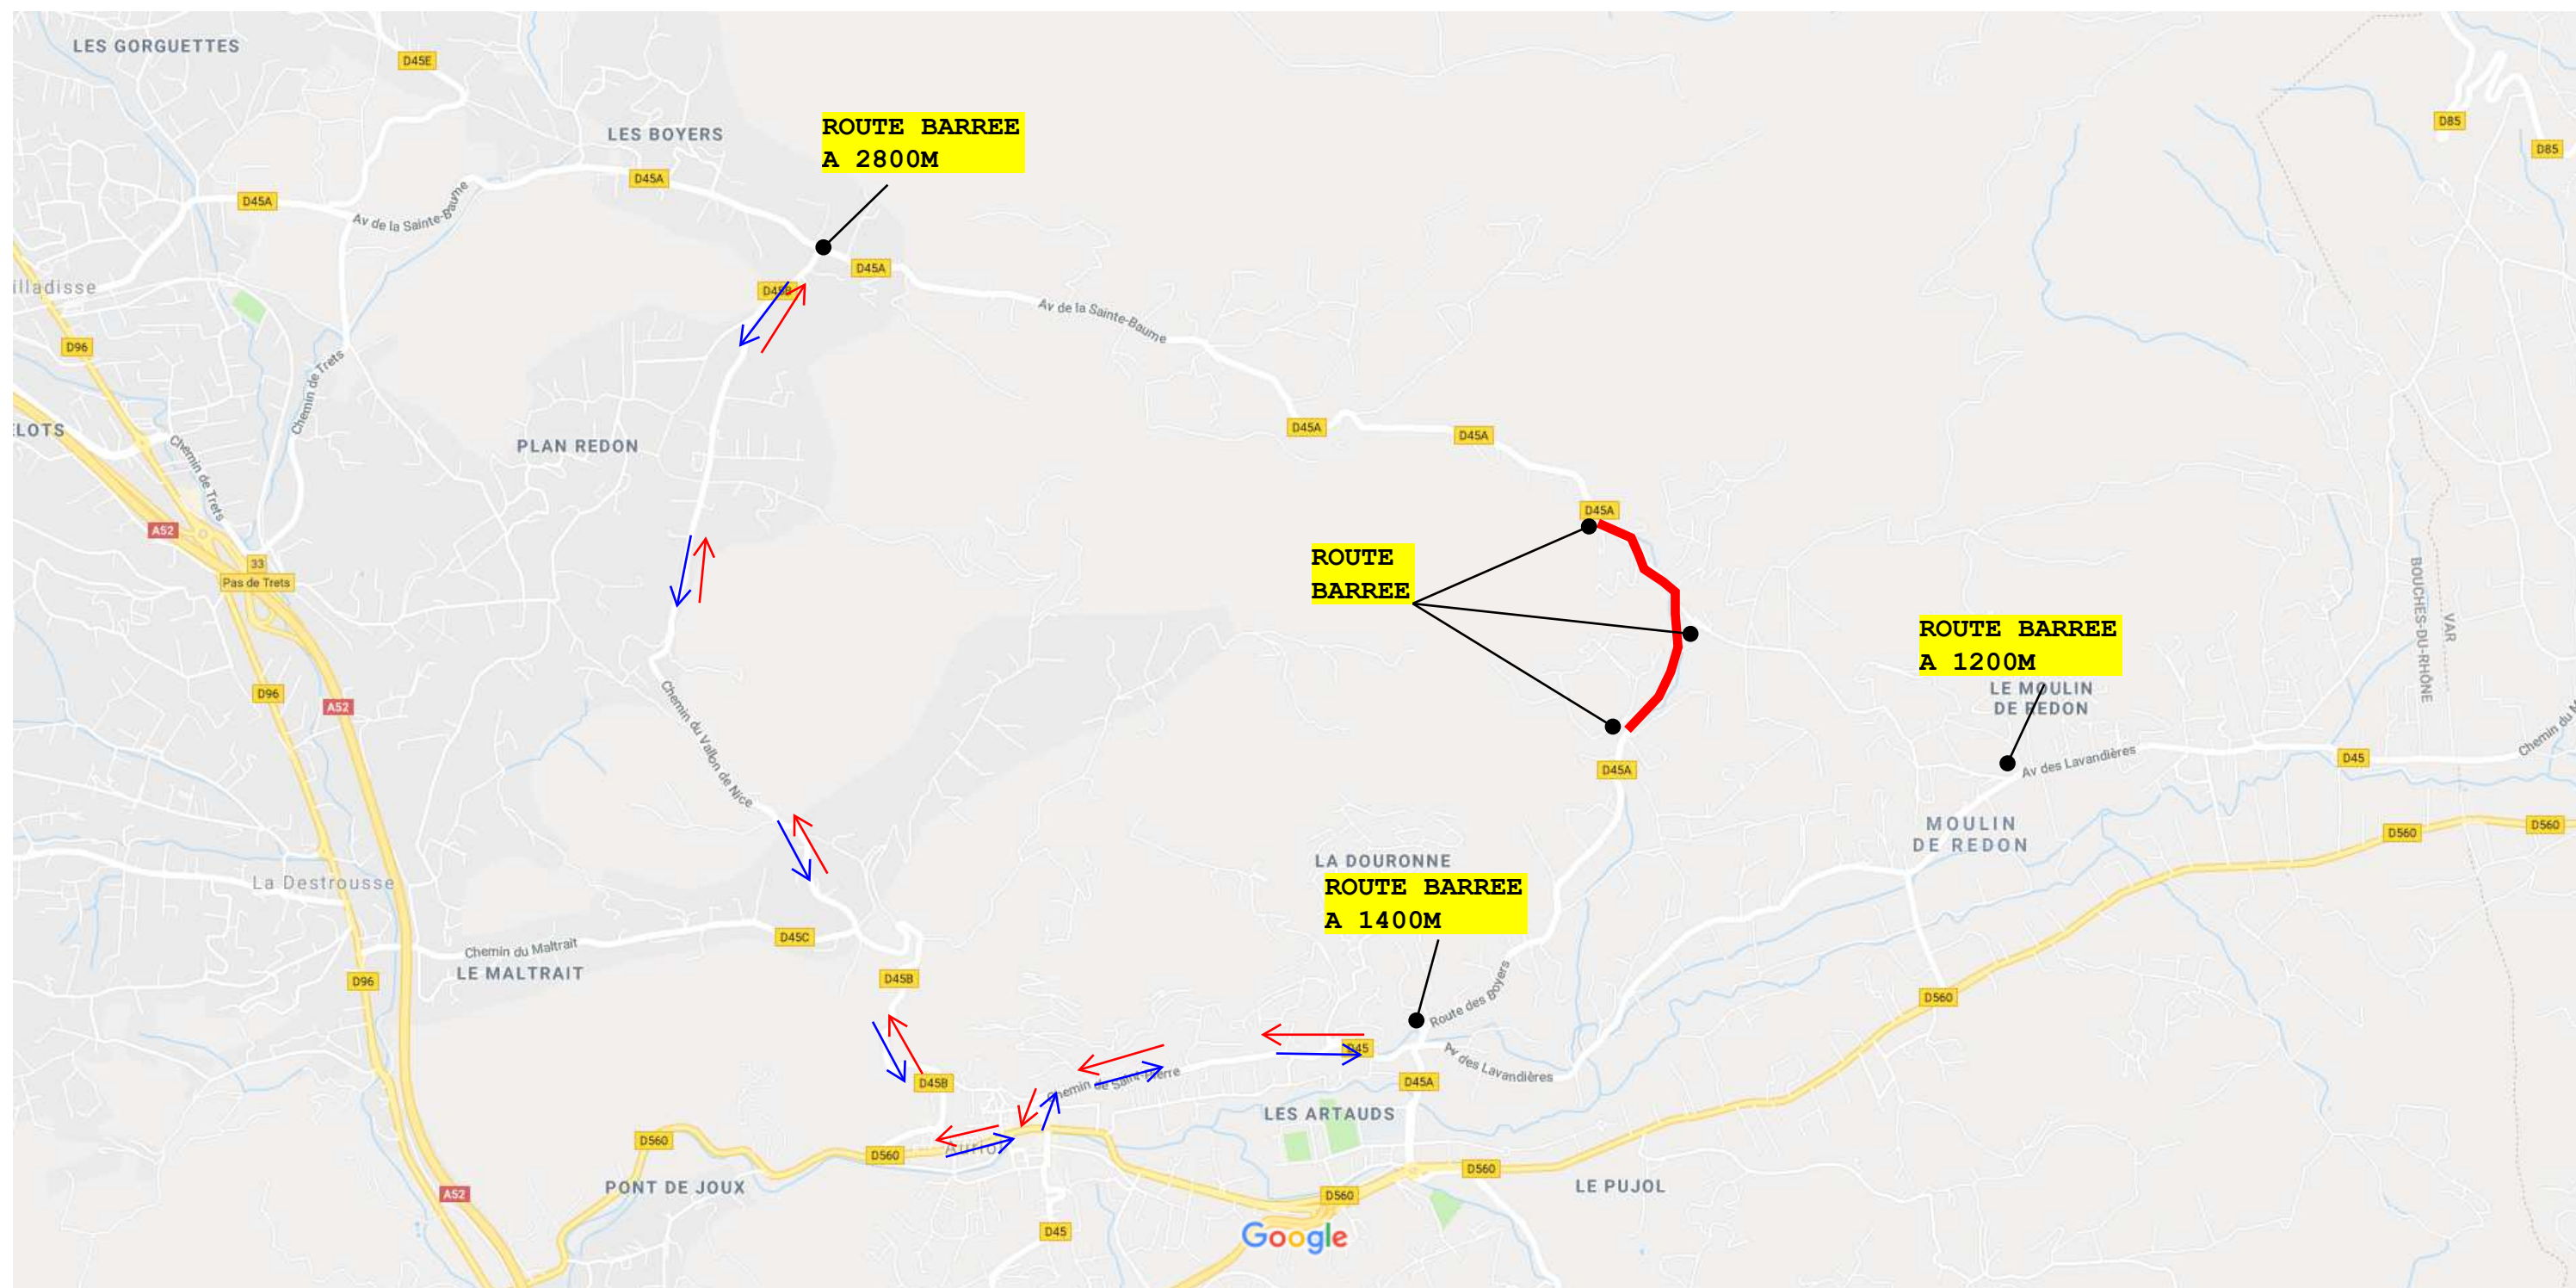

Google Maps

Données cartographiques ©2019 Google 500 m

**EMPRISE TRAVAUX**

← Déviation 1 : RD45b Ch. du Vallon de Nice - RD560 - RD45 Ch. de Saint Pierre

← Déviation 2 : RD45 Ch. de Saint Pierre - RD560 - RD45b Ch. du Vallon de Nice